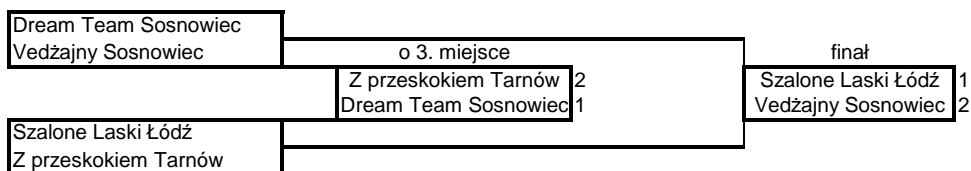

Grupa A	1	2	3	4	suma	miejsce w grupie
1. Dream Team Sosnowiec	x	2 - 0	2 - 0	2 - 0	6 - 0	1
2. Atomówki Skórzewo	0 - 2	x	1 - 2	0 - 2	1 - 6	4
3. Stiri-Biri Bolesławiec	0 - 2	2 - 1	x	0 - 2	2 - 5	3
4. Szalone Laski Łódź	0 - 2	2 - 0	2 - 0	x	4 - 2	2

Grupa B	5	6	7	8	suma	miejsce w grupie
5. Z przeskokiem Tarnów	x	2 - 0	2 - 0	2 - 0	6 - 0	1
6. Vedżajny Sosnowiec	0 - 2	x	2 - 0	2 - 1	4 - 3	2
7. Pudelsi Szamotuły	0 - 2	0 - 2	x	0 - 2	0 - 6	4
8. PPMKŁ Skwierzyna	0 - 2	1 - 2	2 - 0	x	3 - 4	3

Półfinały

Składy:

nr. **Dream Team**

1. 1 Agata Świeżak
2. 2 Piotr Pajda
3. 3 Łukasz Miła
4. 4 Piotr Żak
5. 5 Bartosz Haładus
6. 6 Marcin Pytel
7. 7

nr. **Z przeskokiem**

1. 1 Adam Krysa
2. 2 Dominika Gierczyńska
3. 3 Maciej Kita
4. 4 Grzegorz Wadas
5. 5 Tomasz Wiśniewski
6. 6 Przemysław Wiśniewski
7. 7

nr. **Lech Poznań - Atomówki Skórzewo**

1. 1 Joanna Kozłowska
2. 2 Jan Gottwald
3. 3 Jakub Talarczyk
4. 4 Aleksander Żelazny
5. 5 Szymon Górny
6. 6 Jan Jaszewski
7. 7 Jakub Jaszewski

nr. **Vedżajny Sosnowiec**

1. 1 Martyna Haładus
2. 2 Michał Kochan
3. 3 Wojciech Kusa
4. 4 Piotr Straszak
5. 5 Jakub Haładus
6. 6 Wojciech Gowin
7. 7

nr. **Pudelsi Szamotuły**

1. 1 Paulina Konke
2. 2 Joanna Sroka
3. 3 Eryka Chełmińska
4. 4 Katarzyna Kowalczyk
5. 5 Andrzej Izdebski
6. 6 Nela Korzeniewska
7. 7

nr. **Stiri - Biri Bolesławiec**

1. 1 Joanna Morgiel
2. 2 Michał Kuźmiński
3. 3 Mateusz Zimniak
4. 4 Adam Rozwadowski
5. 5 Mateusz Sulski
6. 6 Norman Lippik
7. 7

nr. **Szalone Laski Łódź**

1. 1 Cezary dudkiewicz
2. 2 Łukasz Gałasiński
3. 3 Marek Makulec
4. 4 Paweł Laska
5. 5 Szymon Woyda
6. 6 Anna Ksyta
7. 7 Przemysław Mamrot

nr. **PPMKŁ Skwierzyna**

1. 1 Paulina Zaręba
2. 2 Patrycja Kowalska
3. 3 Marcin Śliwiński
4. 4 Mateusz Rymarczyk
5. 5 Krzysztof Szych
6. 6 Łukasz Frąckowiak
7. 7 Maciej Grabiec